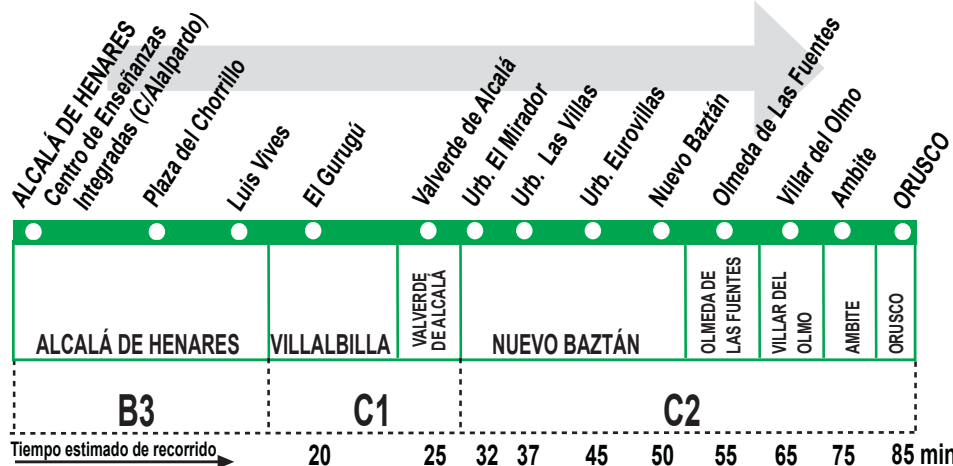

260

Alcalá de Henares - Ambite - Orusco

HORARIOS DE SALIDA DE ALCALÁ DE HENARES (Calle Alalpardo)

010714

(Horario invierno)

Lunes a viernes laborables (lectivos)

A 15:25

Notas: Sábados laborables, domingos y festivos sin servicio.

AB ARGABUS, S.A. C/ Real, 116. ARGANDA DEL REY. 28500. MADRID

Tel: 91 871 25 11

260

Orusco - Ambite - Alcalá de Henares

HORARIOS DE SALIDA DE ORUSCO

010714

(Horario invierno)

Lunes a viernes laborables (lectivos)