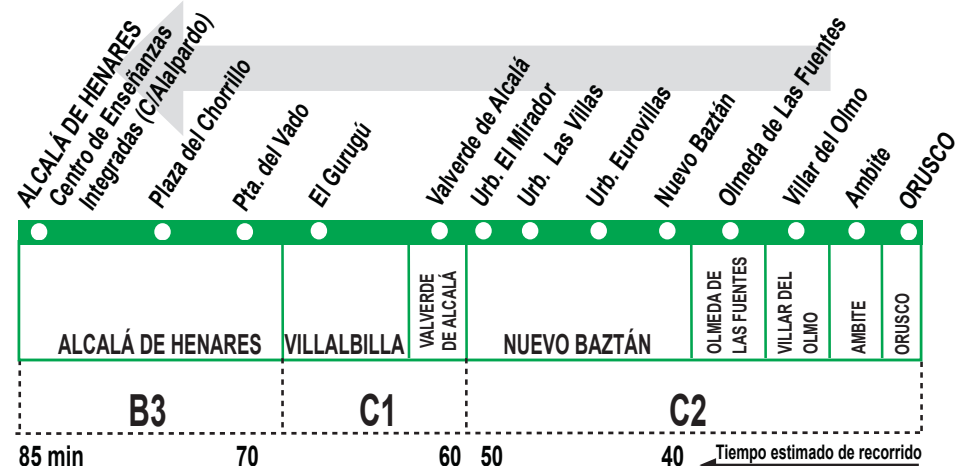

260

Alcalá de Henares - Ambite - Orusco

HORARIOS DE SALIDA DE ALCALÁ DE HENARES (Calle Alalpardo)

010714

(Horario invierno)

Lunes a viernes laborables (lectivos)

A 15:25

Notas: Sábados laborables, domingos y festivos sin servicio.

AB ARGABUS, S.A. C/ Real, 116. ARGANDA DEL REY. 28500. MADRID

Tel: 91 871 25 11

260

Orusco - Ambite - Alcalá de Henares

HORARIOS DE SALIDA DE ORUSCO

010714

(Horario invierno)

Lunes a viernes laborables (lectivos)