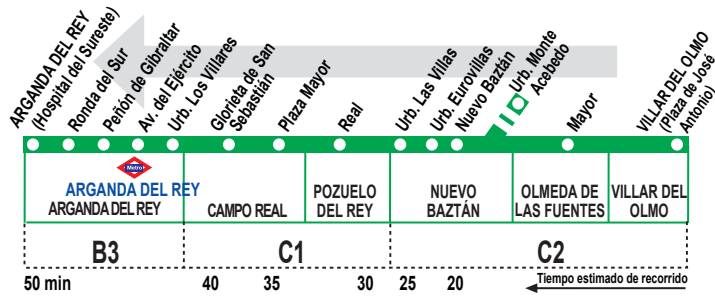

321

Villar del Olmo - Arganda del Rey (Hospital)

1013 Horarios de paso aproximado (Vigente todo el año)								
ARGANDA DEL REY	Urb. Los Villares	Campo Real	Pozuelo del Rey	Urb. Eurovillas	Nuevo Baztán	Urb. Monte Acabeado	Olmeca de las Fuentes	VILLAR DEL OLMO
Lunes a viernes laborables								
8:00	7:57	7:45	7:35	7:20	7:15	←	7:10	7:00
11:00	10:57	10:45	10:35	10:20	10:15	←	10:10	10:00
14:00	13:57	13:45	13:35	13:20	13:15	←	13:10	13:00
17:00	16:57	16:45	16:35	16:20	16:15	←	16:10	16:00
19:30	19:27	19:15	19:05	18:50	18:45	←	18:40	18:30
22:15	22:12	22:00	21:50	21:35	21:30	←	21:25	21:15
23:15	23:12	23:00	22:50	22:35	22:30	←	22:25	22:15
Sábados laborables, domingos y festivos								
11:30	11:27	11:15	11:05	10:50	10:45	←	10:40	10:30
14:00	13:57	13:45	13:35	13:20	13:15	←	13:10	13:00
19:05	19:02	18:50	18:40	18:25	18:20	←	18:15	—

AB ARGABUS, S.A. C/ Real, 116.
ARGANDA DEL REY. 28500 MADRID

Tel: 91 871 25 11

321

Arganda del Rey (Hospital) - Villar del Olmo