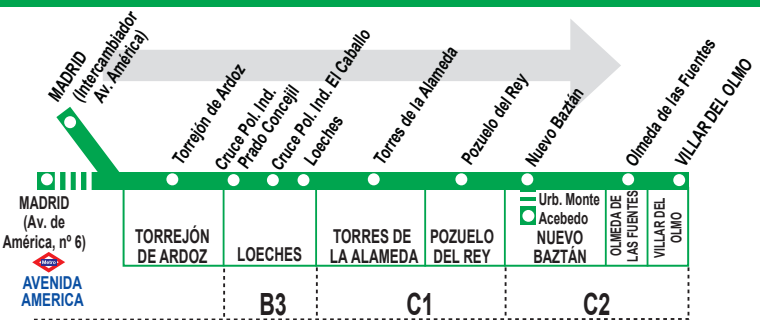

261 Villar del Olmo - Nuevo Baztán Madrid (Avda. América)

261 Madrid (Avda. América) - Nuevo Baztán - Villar del Olmo

Horarios de paso aproximado

010917

(Vigente todo el año)

MADRID	Torrejón de Ardoz	Loeches	Torres de la Alameda	Pozuelo del Rey	Nuevo Baztán	Urb. Monte Acebedo	Olmeda de las Fuentes	VILLAR DEL OLMO
Lunes a viernes laborables								
6:45	6:25	6:10	6:00	5:55	5:40	←	5:35	5:30
6:45	6:25	6:15	6:05	6:00	5:50	5:45	—	—
7:15	6:50	6:35	6:25	6:20	6:10	6:05	—	—
7:40	7:10	6:50	6:40*	—	—	—	—	—
7:40	7:10	6:50	6:40	6:35	6:20	←	6:10	6:05
8:20	7:40	7:20	7:10*	—	—	—	—	—
8:25	7:45	7:25	7:15	7:05	6:50	6:45	—	—
9:00	8:15	7:55	7:45	7:35	7:20	7:15*	—	—
8:55	8:15	8:00	7:50	—	—	—	—	—
9:25	8:50	8:30	8:20	8:10	7:55	←	7:45	7:40
9:55	9:25	9:10	9:00*	—	—	—	—	—
9:55	9:25	9:10	9:00	8:50	8:35	8:30	—	—
11:05	10:35	10:20	10:10	10:00	9:50	9:45	—	—
11:40	11:15	11:00	10:50	10:45	10:25	←	10:15	10:10
12:45	12:15	12:00	11:50	11:45	11:30	←	11:20	11:15
12:55	12:30	12:15	12:05	12:00	11:45	11:40	—	—
13:15	12:50	12:35	12:25	12:20	12:05	12:00	—	—
14:25	14:00	13:40	13:30	—	—	—	—	—
14:30	14:05	13:50	13:40	13:35	13:20	13:15	—	—
15:35	15:10	14:50	14:40	14:30	14:15	←	14:05	14:00
16:20	15:55	15:40	15:25	15:20	15:05	15:00	—	—
17:10	16:45	16:30	16:20	16:15	16:00	←	15:50	15:45
17:55	17:25	17:10	16:55	16:50	16:35	16:30	—	—
18:40	18:05	17:50	17:35	17:30	17:15	←	17:05	17:00
19:35	19:05	18:50	18:40	18:30	18:15	←	18:05	18:00
—	19:05	18:50	18:40	18:30	18:15 ^l	—	—	—
20:20	19:55	19:40	19:30	19:20	19:05	19:00	—	—
21:25	21:00	20:45	20:35	20:25	20:15	←	20:05	20:00
21:45	21:25	21:10	21:00	20:50	20:35	20:30	—	—
Sábados laborables								
8:20	8:00	7:45	7:35	7:25	7:10	←	7:05	7:00
10:05	9:45	9:25	9:15	9:10	8:55	8:50	—	—
12:25	12:00	11:45	11:35	11:30	11:15	←	11:05	11:00
13:50	13:25	13:10	13:00	12:55	12:35	12:30	—	—
15:15	14:45	14:30	14:20	14:10	13:55	13:50	—	—
16:15	15:55	15:40	15:30	—	—	—	—	—
16:20	16:00	15:45	15:35	15:30	15:15	←	15:05	15:00
18:15	17:55	17:40	17:30	—	—	—	—	—
19:00	18:35	18:20	18:10	18:00	17:45	←	17:35	17:30
20:10	19:50	19:35	19:25	19:20	19:05	19:00	—	—
21:20	21:00	20:45	20:35	20:30	20:15	←	20:05	20:00
23:05	22:45	22:30	22:20	22:15	22:00	←	21:50	21:45
Domingos y festivos								
9:00	8:30	8:15	8:05	8:00	7:45	←	7:35	7:30
13:00	12:35	12:20	12:05	12:00	11:45	←	11:35	11:30
15:25	14:55	14:40	14:30	14:20	14:05	14:00	—	—
17:00	16:30	16:15	16:05	16:00	15:45	←	15:35	15:30
18:55	18:30	18:15	18:00	17:55	17:35	17:30	—	—
21:00	20:35	20:20	20:10	20:05	19:45	←	19:35	19:30
Noches de viernes y vísperas de festivo								
23:05	22:45	22:30	22:20	22:15	22:05	22:00	—	—
2:35	2:15	2:05	1:55	1:50	1:35	1:30	—	—
Noches de sábado								
1:15	0:55	0:45	0:35	0:30	0:15	←	0:05	24:00
2:35	2:15	2:05	1:55	1:50	1:35	1:30	—	—