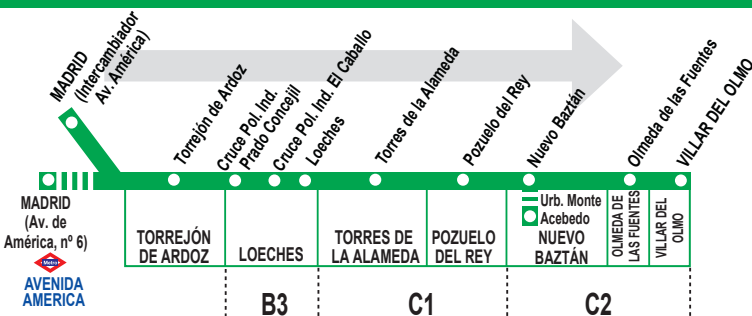

261 Villar del Olmo - Nuevo Baztán Madrid (Avda. América)

261 Madrid (Avda. América) - Nuevo Baztán - Villar del Olmo

Horarios de paso aproximado (Vigente todo el año)

MADRID	Torrejón de Ardoz	Loeches	Torres de la Alameda	Pozuelo del Rey	Nuevo Baztán	Urb. Monte Acebedo	Olmeda de las Fuentes	VILLAR DEL OLMO
Lunes a viernes laborables								
6:45	6:25	6:10	6:00	5:55	5:40	←	5:35	5:30
6:45	6:25	6:15	6:05	6:00	5:50	5:45	—	—
7:15	6:50	6:35	6:25	6:20	6:10	6:05	—	—
7:40	7:10	6:50	6:40*	—	—	—	—	—
7:40	7:10	6:50	6:40	6:35	6:20	←	6:10	6:05
8:20	7:40	7:20	7:10*	—	—	—	—	—
8:25	7:45	7:25	7:15	7:05	6:50	6:45	—	—
9:00	8:15	7:55	7:45	7:35	7:20	7:15*	—	—
8:55	8:15	8:00	7:50	—	—	—	—	—
9:25	8:50	8:30	8:20	8:10	7:55	←	7:45	7:40
9:55	9:25	9:10	9:00*	—	—	—	—	—
9:55	9:25	9:10	9:00	8:50	8:35	8:30	—	—
11:05	10:35	10:20	10:10	10:00	9:50	9:45	—	—
11:40	11:15	11:00	10:50	10:45	10:25	←	10:15	10:10
12:45	12:15	12:00	11:50	11:45	11:30	←	11:20	11:15
12:55	12:30	12:15	12:05	12:00	11:45	11:40	—	—
13:15	12:50	12:35	12:25	12:20	12:05	12:00	—	—
14:25	14:00	13:40	13:30	—	—	—	—	—
14:30	14:05	13:50	13:40	13:35	13:20	13:15	—	—
15:35	15:10	14:50	14:40	14:30	14:15	←	14:05	14:00
16:20	15:55	15:40	15:25	15:20	15:05	15:00	—	—
17:10	16:45	16:30	16:20	16:15	16:00	←	15:50	15:45
17:55	17:25	17:10	16:55	16:50	16:35	16:30	—	—
18:40	18:05	17:50	17:35	17:30	17:15	←	17:05	17:00
19:35	19:05	18:50	18:40	18:30	18:15	←	18:05	18:00
—	19:05	18:50	18:40	18:30	18:15^l	—	—	—
20:20	19:55	19:40	19:30	19:20	19:05	19:00	—	—
21:25	21:00	20:45	20:35	20:25	20:15	←	20:05	20:00
21:45	21:25	21:10	21:00	20:50	20:35	20:30	—	—
Sábados laborables								
8:20	8:00	7:45	7:35	7:25	7:10	←	7:05	7:00
10:05	9:45	9:25	9:15	9:10	8:55	8:50	—	—
12:25	12:00	11:45	11:35	11:30	11:15	←	11:05	11:00
13:50	13:25	13:10	13:00	12:55	12:35	12:30	—	—
15:15	14:45	14:30	14:20	14:10	13:55	13:50	—	—
16:15	15:55	15:40	15:30	—	—	—	—	—
16:20	16:00	15:45	15:35	15:30	15:15	←	15:05	15:00
18:15	17:55	17:40	17:30	—	—	—	—	—
19:00	18:35	18:20	18:10	18:00	17:45	←	17:35	17:30
20:10	19:50	19:35	19:25	19:20	19:05	19:00	—	—
21:20	21:00	20:45	20:35	20:30	20:15	←	20:05	20:00
23:05	22:45	22:30	22:20	22:15	22:00	←	21:50	21:45
Domingos y festivos								
9:00	8:30	8:15	8:05	8:00	7:45	←	7:35	7:30
13:00	12:35	12:20	12:05	12:00	11:45	←	11:35	11:30
15:25	14:55	14:40	14:30	14:20	14:05	14:00	—	—
17:00	16:30	16:15	16:05	16:00	15:45	←	15:35	15:30
18:55	18:30	18:15	18:00	17:55	17:35	17:30	—	—
21:00	20:35	20:20	20:10	20:05	19:45	←	19:35	19:30
Noches de viernes y vísperas de festivo								
23:05	22:45	22:30	22:20	22:15	22:05	22:00	—	—
2:35	2:15	2:05	1:55	1:50	1:35	1:30	—	—
Noches de sábado								
1:15	0:55	0:45	0:35	0:30	0:15	←	0:05	24:00
2:35	2:15	2:05	1:55	1:50	1:35	1:30	—	—

Notas: A efecto de horarios nocturnos se consideran los festivos nacionales y autonómicos.
* Sólo se realiza de 1 de septiembre a 15 de julio.
l Sólo días lectivos

Horarios de paso aproximado (Vigente todo el año)