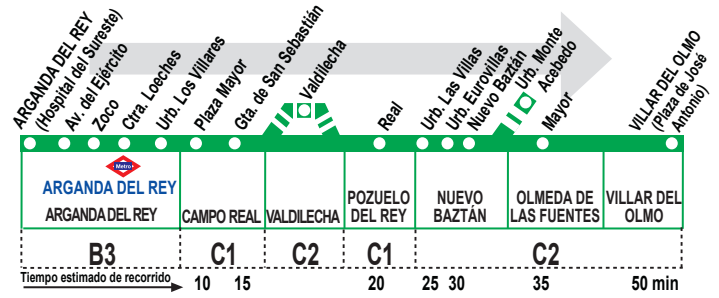

1013 Horarios de paso aproximado (Vigente todo el año)								
ARGANDA DEL REY	Urb. Los Villares	Campo Real	Pozuelo del Rey	Urb. Eurovillas	Nuevo Baztán	Urb. Monte Acabeado	Olmeca de las Fuentes	VILLAR DEL OLMO
Lunes a viernes laborables								
6:00	6:03	6:15	6:25	6:35	6:45	→	6:50	7:00
8:15	8:18	8:30	8:40	8:50	9:00	→	9:05	9:15
11:30	11:33	11:45	11:55	12:05	12:15	→	12:20	12:30
14:25	14:28	14:40	14:50	15:00	15:10	→	15:15	15:25
17:15	17:18	17:30	17:40	17:50	18:00	→	18:05	18:15
20:00	20:03	20:15	20:25	20:35	20:45	→	20:50	21:00
21:00^v	21:03	21:15	21:25	21:35	21:45	→	21:50	—
Sábados laborables, domingos y festivos								
9:15	9:18	9:30	9:40	9:50	10:00	→	10:05	10:15
11:45	11:48	12:00	12:10	12:20	12:30	→	12:35	12:45
16:45	16:48	17:00	17:10	17:20	17:30	→	17:35	—

Notas: ^v Sólo viernes laborables.

AB ARGABUS, S.A. C/ Real, 116.
ARGANDA DEL REY. 28500 MADRID

Tel: 91 871 25 11