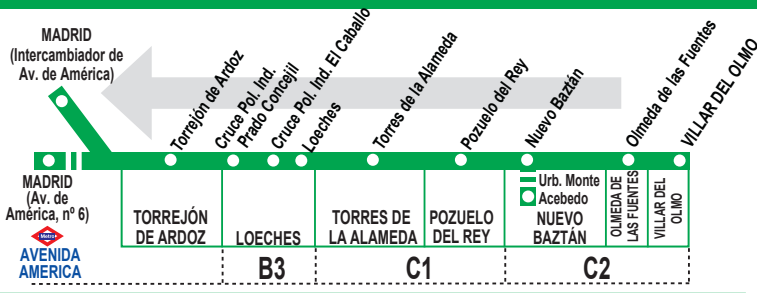

261 Villar del Olmo - Nuevo Baztán Madrid (Avda. América)

261 Madrid (Avda. América) - Nuevo Baztán - Villar del Olmo

Horarios de paso aproximado (Vigente todo el año)

MADRID	Torrejón de Ardoz	Loeches	Torres de la Alameda	Pozuelo del Rey	Nuevo Baztán	Urb. Monte Acebedo	Olmeda de las Fuentes	VILLAR DEL OLMO
Lunes a viernes laborables								
6:45	6:25	6:10	6:00	5:55	5:40	←	5:35	5:30
6:45	6:25	6:15	6:05	6:00	5:50	5:45	—	—
7:15	6:50	6:35	6:25	6:20	6:10	6:05	—	—
7:40	7:10	6:50	6:40*	—	—	—	—	—
7:40	7:10	6:50	6:40	6:35	6:20	←	6:10	6:05
8:20	7:40	7:20	7:10*	—	—	—	—	—
8:25	7:45	7:25	7:15	7:05	6:50	6:45	—	—
9:00	8:15	7:55	7:45	7:35	7:20	7:15*	—	—
8:55	8:15	8:00	7:50	—	—	—	—	—
9:25	8:50	8:30	8:20	8:10	7:55	←	7:45	7:40
9:55	9:25	9:10	9:00*	—	—	—	—	—
9:55	9:25	9:10	9:00	8:50	8:35	8:30	—	—
11:05	10:35	10:20	10:10	10:00	9:50	9:45	—	—
11:40	11:15	11:00	10:50	10:45	10:25	←	10:15	10:10
12:45	12:15	12:00	11:50	11:45	11:30	←	11:20	11:15
12:55	12:30	12:15	12:05	12:00	11:45	11:40	—	—
13:15	12:50	12:35	12:25	12:20	12:05	12:00	—	—
14:25	14:00	13:40	13:30	—	—	—	—	—
14:30	14:05	13:50	13:40	13:35	13:20	13:15	—	—
15:35	15:10	14:50	14:40	14:30	14:15	←	14:05	14:00
16:20	15:55	15:40	15:25	15:20	15:05	15:00	—	—
17:10	16:45	16:30	16:20	16:15	16:00	←	15:50	15:45
17:55	17:25	17:10	16:55	16:50	16:35	16:30	—	—
18:40	18:05	17:50	17:35	17:30	17:15	←	17:05	17:00
19:35	19:05	18:50	18:40	18:30	18:15	←	18:05	18:00
—	19:05	18:50	18:40	18:30	18:15^l	—	—	—
20:20	19:55	19:40	19:30	19:20	19:05	19:00	—	—
21:25	21:00	20:45	20:35	20:25	20:15	←	20:05	20:00
21:45	21:25	21:10	21:00	20:50	20:35	20:30	—	—
Sábados laborables								
8:20	8:00	7:45	7:35	7:25	7:10	←	7:05	7:00
10:05	9:45	9:25	9:15	9:10	8:55	8:50	—	—
12:25	12:00	11:45	11:35	11:30	11:15	←	11:05	11:00
13:50	13:25	13:10	13:00	12:55	12:35	12:30	—	—
15:15	14:45	14:30	14:20	14:10	13:55	13:50	—	—
16:15	15:55	15:40	15:30	—	—	—	—	—
16:20	16:00	15:45	15:35	15:30	15:15	←	15:05	15:00
18:15	17:55	17:40	17:30	—	—	—	—	—
19:00	18:35	18:20	18:10	18:00	17:45	←	17:35	17:30
20:10	19:50	19:35	19:25	19:20	19:05	19:00	—	—
21:20	21:00	20:45	20:35	20:30	20:15	←	20:05	20:00
23:05	22:45	22:30	22:20	22:15	22:00	←	21:50	21:45
Domingos y festivos								
9:00	8:30	8:15	8:05	8:00	7:45	←	7:35	7:30
13:00	12:35	12:20	12:05	12:00	11:45	←	11:35	11:30
15:25	14:55	14:40	14:30	14:20	14:05	14:00	—	—
17:00	16:30	16:15	16:05	16:00	15:45	←	15:35	15:30
18:55	18:30	18:15	18:00	17:55	17:35	17:30	—	—
21:00	20:35	20:20	20:10	20:05	19:45	←	19:35	19:30
Noches de viernes y vísperas de festivo								
23:05	22:45	22:30	22:20	22:15	22:05	22:00	—	—
2:35	2:15	2:05	1:55	1:50	1:35	1:30	—	—
Noches de sábado								
1:15	0:55	0:45	0:35	0:30	0:15	←	0:05	24:00
2:35	2:15	2:05	1:55	1:50	1:35	1:30	—	—

Notas: A efecto de horarios nocturnos se consideran los festivos nacionales y autonómicos.
* Sólo se realiza de 1 de septiembre a 15 de julio.
l Sólo días lectivos

Horarios de paso aproximado (Vigente todo el año)