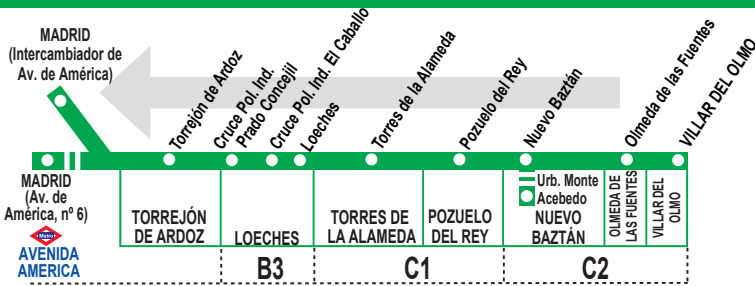

261 Villar del Olmo - Nuevo Baztán Madrid (Avda. América)

261 Madrid (Avda. América) - Nuevo Baztán - Villar del Olmo

Horarios de paso aproximado

010917

(Vigente todo el año)

MADRID	Torrejón de Ardoz	Loeches	Torres de la Alameda	Pozuelo del Rey	Nuevo Baztán	Urb. Monte Acebedo	Olmeda de las Fuentes	VILLAR DEL OLMO
Lunes a viernes laborables								
6:45	6:25	6:10	6:00	5:55	5:40	←	5:35	5:30
6:45	6:25	6:15	6:05	6:00	5:50	5:45	—	—
7:15	6:50	6:35	6:25	6:20	6:10	6:05	—	—
7:40	7:10	6:50	6:40*	—	—	—	—	—
7:40	7:10	6:50	6:40	6:35	6:20	←	6:10	6:05
8:20	7:40	7:20	7:10*	—	—	—	—	—
8:25	7:45	7:25	7:15	7:05	6:50	6:45	—	—
9:00	8:15	7:55	7:45	7:35	7:20	7:15*	—	—
8:55	8:15	8:00	7:50	—	—	—	—	—
9:25	8:50	8:30	8:20	8:10	7:55	←	7:45	7:40
9:55	9:25	9:10	9:00*	—	—	—	—	—
9:55	9:25	9:10	9:00	8:50	8:35	8:30	—	—
11:05	10:35	10:20	10:10	10:00	9:50	9:45	—	—
11:40	11:15	11:00	10:50	10:45	10:25	←	10:15	10:10
12:45	12:15	12:00	11:50	11:45	11:30	←	11:20	11:15
12:55	12:30	12:15	12:05	12:00	11:45	11:40	—	—
13:15	12:50	12:35	12:25	12:20	12:05	12:00	—	—
14:25	14:00	13:40	13:30	—	—	—	—	—
14:30	14:05	13:50	13:40	13:35	13:20	13:15	—	—
15:35	15:10	14:50	14:40	14:30	14:15	←	14:05	14:00
16:20	15:55	15:40	15:25	15:20	15:05	15:00	—	—
17:10	16:45	16:30	16:20	16:15	16:00	←	15:50	15:45
17:55	17:25	17:10	16:55	16:50	16:35	16:30	—	—
18:40	18:05	17:50	17:35	17:30	17:15	←	17:05	17:00
19:35	19:05	18:50	18:40	18:30	18:15	←	18:05	18:00
—	19:05	18:50	18:40	18:30	18:15 ^l	—	—	—
20:20	19:55	19:40	19:30	19:20	19:05	19:00	—	—
21:25	21:00	20:45	20:35	20:25	20:15	←	20:05	20:00
21:45	21:25	21:10	21:00	20:50	20:35	20:30	—	—
Sábados laborables								
8:20	8:00	7:45	7:35	7:25	7:10	←	7:05	7:00
10:05	9:45	9:25	9:15	9:10	8:55	8:50	—	—
12:25	12:00	11:45	11:35	11:30	11:15	←	11:05	11:00
13:50	13:25	13:10	13:00	12:55	12:35	12:30	—	—
15:15	14:45	14:30	14:20	14:10	13:55	13:50	—	—
16:15	15:55	15:40	15:30	—	—	—	—	—
16:20	16:00	15:45	15:35	15:30	15:15	←	15:05	15:00
18:15	17:55	17:40	17:30	—	—	—	—	—
19:00	18:35	18:20	18:10	18:00	17:45	←	17:35	17:30
20:10	19:50	19:35	19:25	19:20	19:05	19:00	—	—
21:20	21:00	20:45	20:35	20:30	20:15	←	20:05	20:00
23:05	22:45	22:30	22:20	22:15	22:00	←	21:50	21:45
Domingos y festivos								
9:00	8:30	8:15	8:05	8:00	7:45	←	7:35	7:30
13:00	12:35	12:20	12:05	12:00	11:45	←	11:35	11:30
15:25	14:55	14:40	14:30	14:20	14:05	14:00	—	—
17:00	16:30	16:15	16:05	16:00	15:45	←	15:35	15:30
18:55	18:30	18:15	18:00	17:55	17:35	17:30	—	—
21:00	20:35	20:20	20:10	20:05	19:45	←	19:35	19:30
Noches de viernes y vísperas de festivo								
23:05	22:45	22:30	22:20	22:15	22:05	22:00	—	—
2:35	2:15	2:05	1:55	1:50	1:35	1:30	—	—
Noches de sábado								
1:15	0:55	0:45	0:35	0:30	0:15	←	0:05	24:00
2:35	2:15	2:05	1:55	1:50	1:35	1:30	—	—