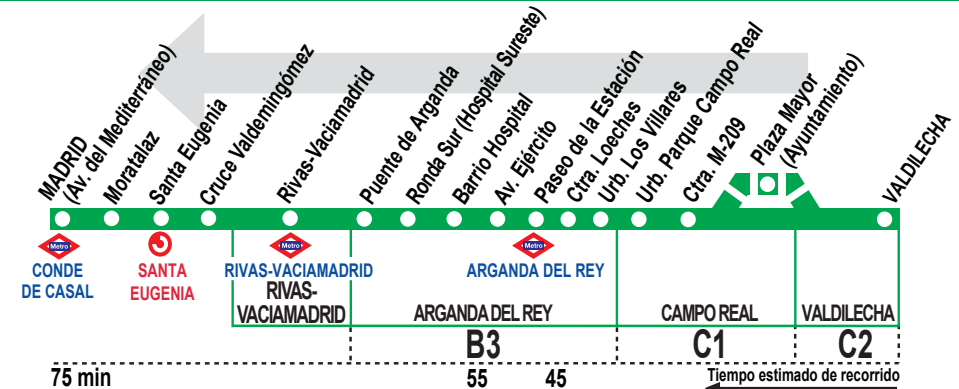

313

Madrid (Conde de Casal) - Valdilecha

HORARIOS DE SALIDA DE MADRID (Avenida del Mediterráneo)

010917

Lunes a viernes laborables (Vigente de 1 de septiembre a 15 de julio)						
A	6:00 ^z	7:00	7:00 ^z	8:00	8:30	9:00
	10:00	11:00	11:15	12:00	13:00	13:45
		14:00	14:30 ⁱ	15:00		
De	16:30	a	22:30	cada	hora	

Noches de viernes, sábados y vísperas de festivo (Vigente todo el año)			
A	24:00 ^{zc}	1:30 ^{zc}	3:00 ^{zc}

Notas: ⁱ Comienza en el Ins. F.P. La Poveda y sin paso por el Hospital del Sureste.
^c Sin paso por el ayuntamiento de Campo Real.
^z Desde Arganda del Rey (Zoco).

313

Valdilecha - Madrid (Conde de Casal)

HORARIOS DE SALIDA DE VALDILECHA

010917

Lunes a viernes laborables (Vigente de 1 de septiembre a 15 de julio)									
A	5:30	6:30	6:45	7:00	7:30	7:35 ^{zl}	7:40 ^{pl}	8:30	9:30
	10:00	10:30	11:30	12:15	12:30	13:30	14:45 ^h		
	De	15:00	a	21:00	cada	hora			
	A	22:00 ^h	23:00 ^h						

Noches de viernes, sábados y vísperas de festivo (Vigente todo el año)		
A	0:45 ^{zc}	2:15 ^{zc}

Notas: ^p Termina en La Poveda, sin paso por el Hospital del Sureste.
^c Sin paso por el ayuntamiento de Campo Real.
^h Hasta Arganda del Rey (Hospital).
^l Sólo días lectivos.
^z Hasta Arganda del Rey (Zoco).