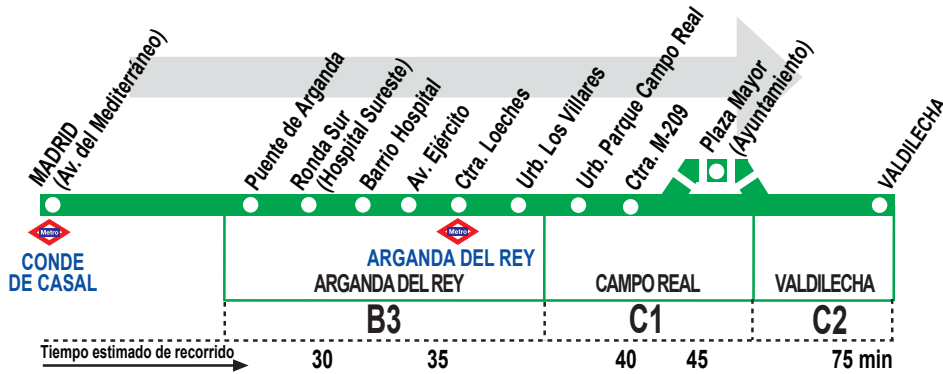

313

Madrid (Conde de Casal) - Valdilecha

HORARIOS DE SALIDA DE MADRID (Avenida del Mediterráneo)

010917

Lunes a viernes laborables (Vigente de 1 de septiembre a 15 de julio)						
A	6:00 ^z	7:00	7:00 ^z	8:00	8:30	9:00
	10:00	11:00	11:15	12:00	13:00	13:45
		14:00	14:30 ⁱ	15:00		
De	16:30	a	22:30	cada	hora	

Noches de viernes, sábados y vísperas de festivo (Vigente todo el año)			
A	24:00 ^{zc}	1:30 ^{zc}	3:00 ^{zc}

Notas: ⁱ Comienza en el Ins. F.P. La Poveda y sin paso por el Hospital del Sureste.
^c Sin paso por el ayuntamiento de Campo Real.
^z Desde Arganda del Rey (Zoco).

313

Valdilecha - Madrid (Conde de Casal)

HORARIOS DE SALIDA DE VALDILECHA

010917

Lunes a viernes laborables (Vigente de 1 de septiembre a 15 de julio)									
A	5:30	6:30	6:45	7:00	7:30	7:35 ^{zl}	7:40 ^{pl}	8:30	9:30
	10:00	10:30	11:30	12:15	12:30	13:30	14:45 ^h		
	De	15:00	a	21:00	cada	hora			
	A	22:00 ^h	23:00 ^h						

Noches de viernes, sábados y vísperas de festivo (Vigente todo el año)		
A	0:45 ^{zc}	2:15 ^{zc}

Notas: ^p Termina en La Poveda, sin paso por el Hospital del Sureste.
^c Sin paso por el ayuntamiento de Campo Real.
^h Hasta Arganda del Rey (Hospital).
^l Sólo días lectivos.
^z Hasta Arganda del Rey (Zoco).