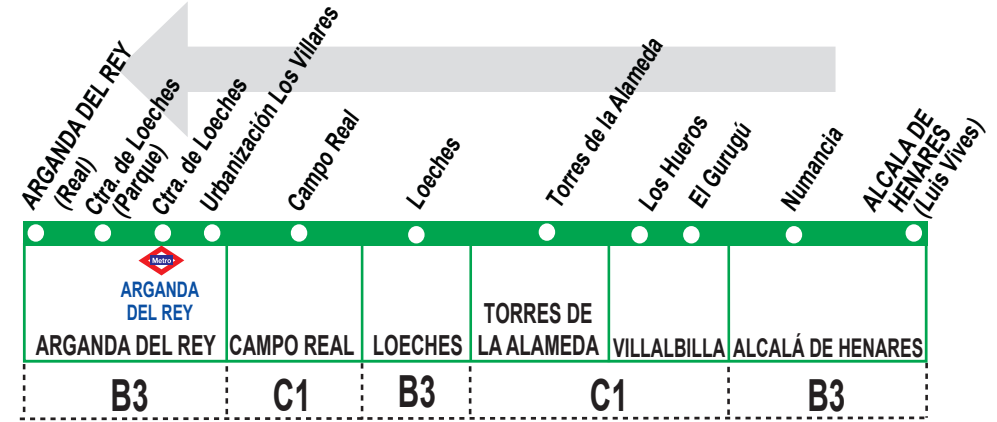

320

Arganda del Rey - Alcalá de Henares

1013 **Horarios de paso aproximado** (Vigente todo el año)

Arganda del Rey	Campo Real	Loeches	Torres de la Alameda	Alcalá de Henares
Lunes a viernes laborables				
6:15	→	6:40	6:45	7:00
7:15	7:30	7:40	7:45	8:00
13:30	13:45	13:55	14:00	14:15
18:30	18:45	18:55	19:00	19:15
Notas:	Sábados laborables, domingos y festivos sin servicio.			

AB ARGABUS, S.A. C/ Real, 116.
ARGANDA DEL REY. 28500 MADRID

Tel: 91 871 25 11

320

Alcalá de Henares - Arganda del Rey

1013 **Horarios de paso aproximado** (Vigente todo el año)

Arganda del Rey	Campo Real	Loeches	Torres de la Alameda	Alcalá de Henares
Lunes a viernes laborables				
7:45	←	7:20	7:15	7:00
9:15	9:00	8:50	8:45	8:30
15:45	15:30	15:20	15:15	15:00
20:15	20:00	19:50	19:45	19:30
Notas:	Sábados laborables, domingos y festivos sin servicio.			