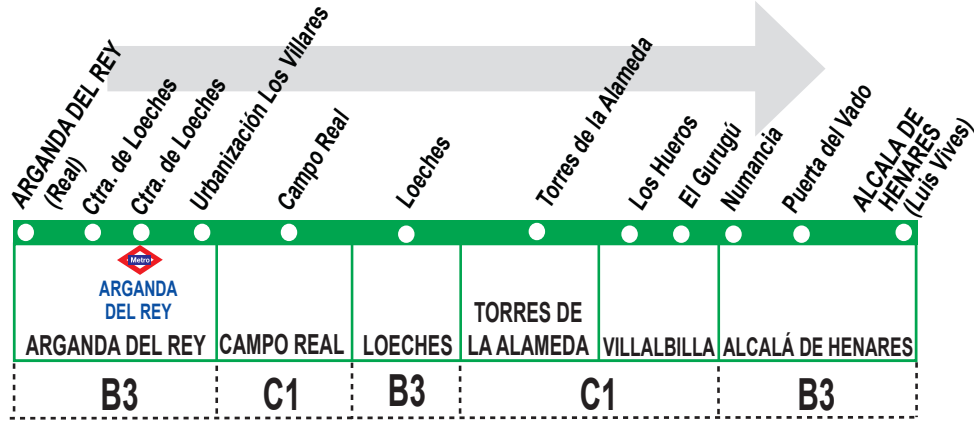

320

Arganda del Rey - Alcalá de Henares

1013 **Horarios de paso aproximado** (Vigente todo el año)

Arganda del Rey	Campo Real	Loeches	Torres de la Alameda	Alcalá de Henares
Lunes a viernes laborables				
6:15	→	6:40	6:45	7:00
7:15	7:30	7:40	7:45	8:00
13:30	13:45	13:55	14:00	14:15
18:30	18:45	18:55	19:00	19:15
Notas:	Sábados laborables, domingos y festivos sin servicio.			

AB ARGABUS, S.A. C/ Real, 116.
ARGANDA DEL REY. 28500 MADRID

Tel: 91 871 25 11

320

Alcalá de Henares - Arganda del Rey

1013 **Horarios de paso aproximado** (Vigente todo el año)

Arganda del Rey	Campo Real	Loeches	Torres de la Alameda	Alcalá de Henares
Lunes a viernes laborables				
7:45	←	7:20	7:15	7:00
9:15	9:00	8:50	8:45	8:30
15:45	15:30	15:20	15:15	15:00
20:15	20:00	19:50	19:45	19:30
Notas:	Sábados laborables, domingos y festivos sin servicio.			