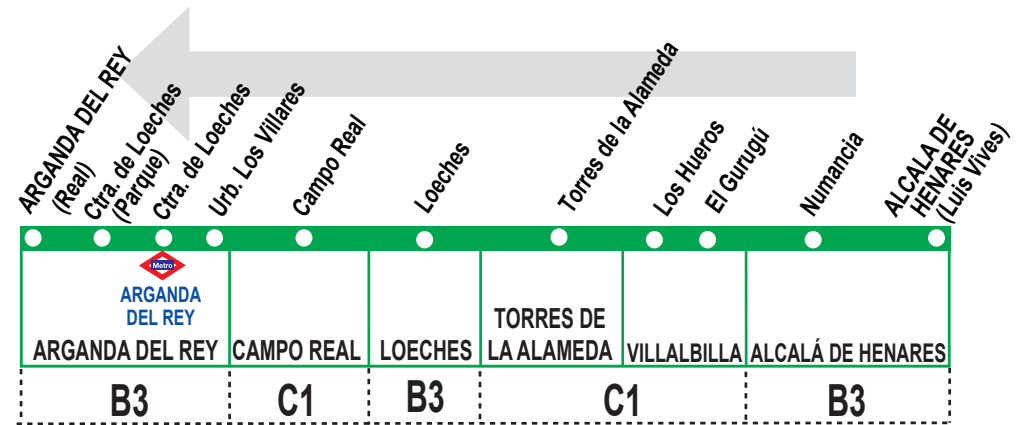

### Horarios de paso aproximado

260218 (Vigente todo el año)

Arganda del Rey	Campo Real	Loeches	Torres de la Alameda	Alcalá de Henares
Lunes a viernes laborables				
6:15	→	6:40	6:45	7:00
7:00	7:15	7:25	7:30	7:45
7:15	7:30	7:40	7:45	8:00
13:15	13:30	13:40	13:45	14:00
18:30	18:45	18:55	19:00	19:15
Notas:	Sábados laborables, domingos y festivos sin servicio.			

### Horarios de paso aproximado

260218 (Vigente todo el año)

Arganda del Rey	Campo Real	Loeches	Torres de la Alameda	Alcalá de Henares
Lunes a viernes laborables				
7:45	←	7:20	7:15	7:00
9:15	9:00	8:50	8:45	8:30
15:15	15:00	14:50	14:45	14:30
20:15	20:00	19:50	19:45	19:30
Notas:	Sábados laborables, domingos y festivos sin servicio.			