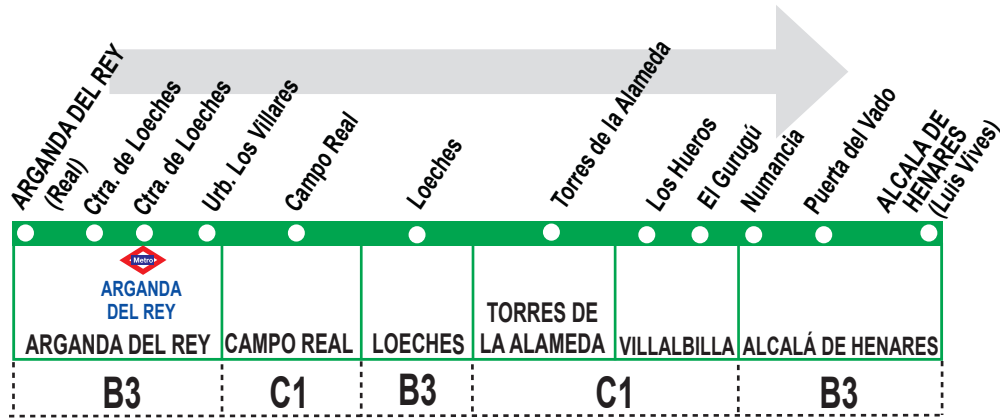

## Arganda del Rey - Alcalá de Henares

### Horarios de paso aproximado

260218 (Vigente todo el año)

Arganda del Rey	Campo Real	Loeches	Torres de la Alameda	Alcalá de Henares
Lunes a viernes laborables				
6:15	→	6:40	6:45	7:00
7:00	7:15	7:25	7:30	7:45
7:15	7:30	7:40	7:45	8:00
13:15	13:30	13:40	13:45	14:00
18:30	18:45	18:55	19:00	19:15
Notas:	Sábados laborables, domingos y festivos sin servicio.			

### Horarios de paso aproximado

260218 (Vigente todo el año)

Arganda del Rey	Campo Real	Loeches	Torres de la Alameda	Alcalá de Henares
Lunes a viernes laborables				
7:45	←	7:20	7:15	7:00
9:15	9:00	8:50	8:45	8:30
15:15	15:00	14:50	14:45	14:30
20:15	20:00	19:50	19:45	19:30
Notas:	Sábados laborables, domingos y festivos sin servicio.			